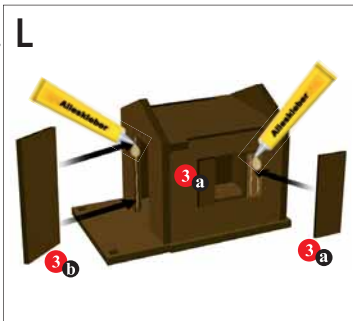

H**J****K****L****M****N***Anleitung. Instructions. Mode d'emploi.***SPIELHÄUSER HO 1486**

de Vor Gebrauch die Sicherheitshinweise und Anleitung genau lesen und beachten.

Vor dem Zusammenbau sollten Sie sich mit den Einzelteilen vertraut machen, diese sorgfältig abtrennen und ggf. z.B. mit feinem Schmirgelpapier entgraten. Vor der Montage die Teile gemäß der Anleitung vorsortieren. Zum Verkleben (wenig Klebstoff verwenden) empfehlen wir Alleskleber (z.B. UHU® kraft). Dieser Bausatz wurde sorgfältig gepackt. Sollte trotzdem ein Teil fehlen, können Sie es unter Angabe der Teilenummer (siehe Abbildung unten) und Artikelnummer dieses Bausatzes direkt bei Busch anfordern.